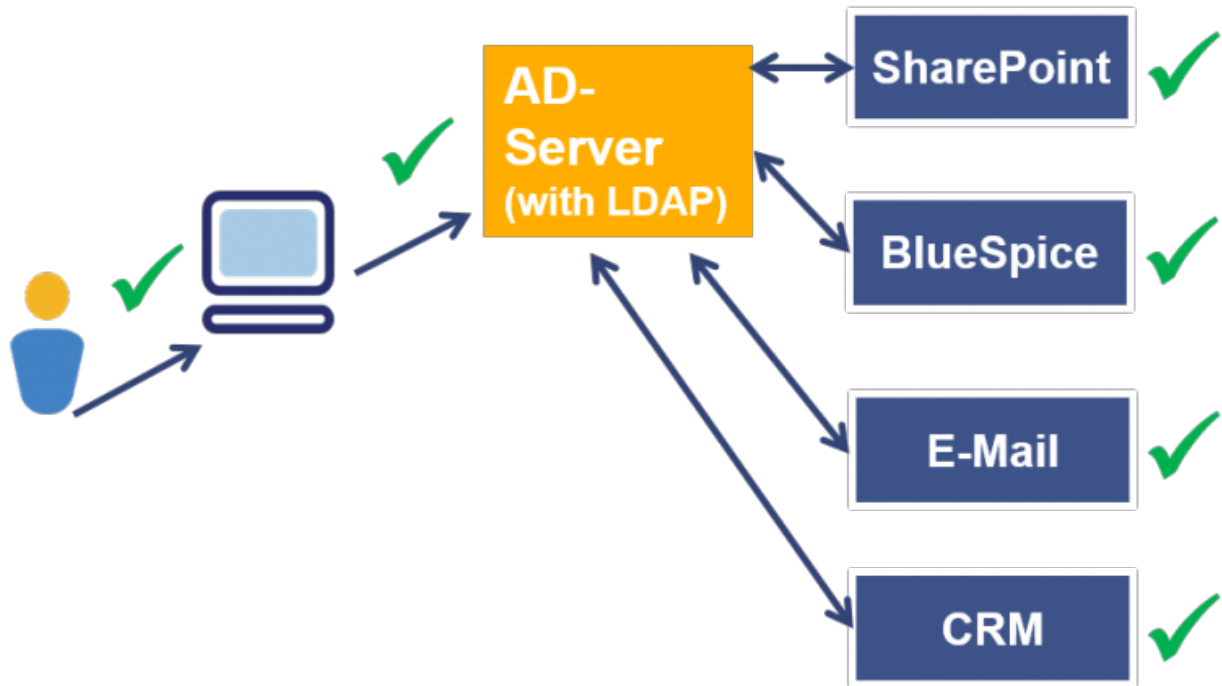

Datei:Ldap-ad.png

- [Datei](#)
- [Dateiversionen](#)
- [Dateiverwendung](#)
- [Metadaten](#)

Es ist keine höhere Auflösung vorhanden.


- Du kannst diese Datei nicht überschreiben.

Dateiverwendung

Die folgende Seite verwendet diese Datei:

- [Handbuch:Erweiterung/LDAP Authentication](#)

Metadaten

Diese Datei enthält weitere Informationen, die in der Regel von der Digitalkamera oder dem verwendeten Scanner stammen. Durch nachträgliche Bearbeitung der Originaldatei können einige Details verändert worden sein.

Horizontale Auflösung 37,8 dpc

Vertikale Auflösung 37,8 dpc