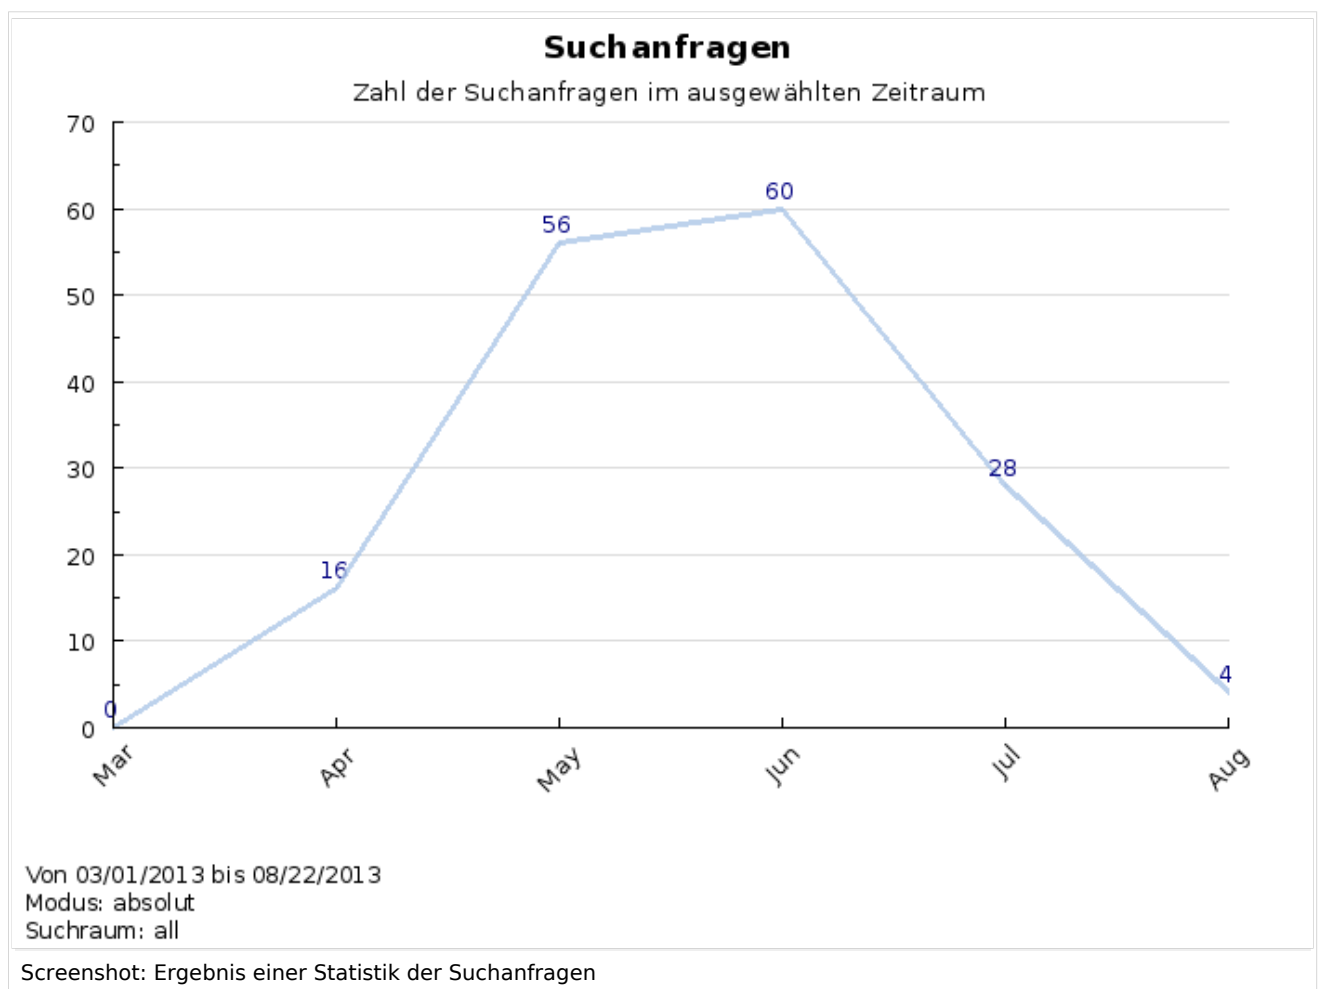

Funktionen der Sucheinstellungen

***nicht mehr ab BS 2.23.3**

Administratoren können die folgenden Optionen wählen:

- Index neu erstellen
- Index löschen
- Index überschreiben

- Statistik: Hier kommen Sie zur übergreifenden Statistikfunktion. Neben anderen Anfragen können Sie sich auch eine Statistik über die Suchanfragen ausgeben lassen.

Wählen Sie hier im ersten Schritt unter Datenbasis die Suchanfragen aus. Im zweiten Schritt haben sie dann die Möglichkeit den Zeitraum einzugrenzen.

Verwandte Themen

- [Erweiterte Suche](#)
- [Statistik-Tool](#)
- [Funktionen für Administratoren](#)