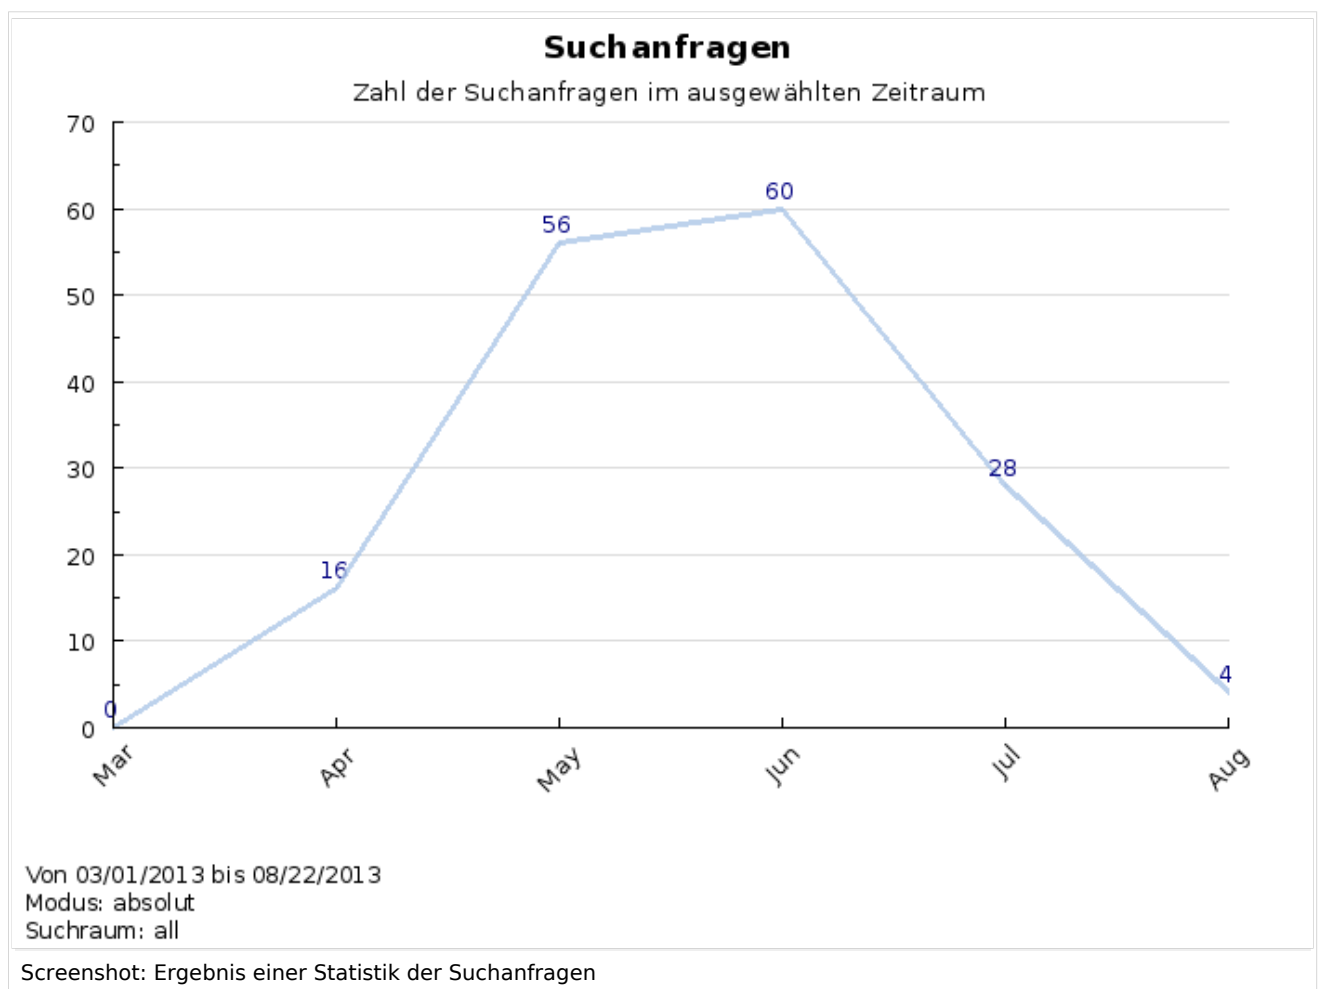

## Funktionen der Sucheinstellungen

**\*nicht mehr ab BS 2.23.3**

Administratoren können die folgenden Optionen wählen:

- Index neu erstellen
- Index löschen
- Index überschreiben

- Statistik: Hier kommen Sie zur übergreifenden Statistikfunktion. Neben anderen Anfragen können Sie sich auch eine Statistik über die Suchanfragen ausgeben lassen.

## Statistik ausgeben lassen

Klicken Sie auf die Statistikfunktion, werden Sie zu der allgemeinen Statistik auf der Spezialseite `Spezial:Erweiterte_Statistik` weitergeleitet.

Wählen Sie hier im ersten Schritt unter Datenbasis die Suchanfragen aus. Im zweiten Schritt haben sie dann die Möglichkeit den Zeitraum einzugrenzen.