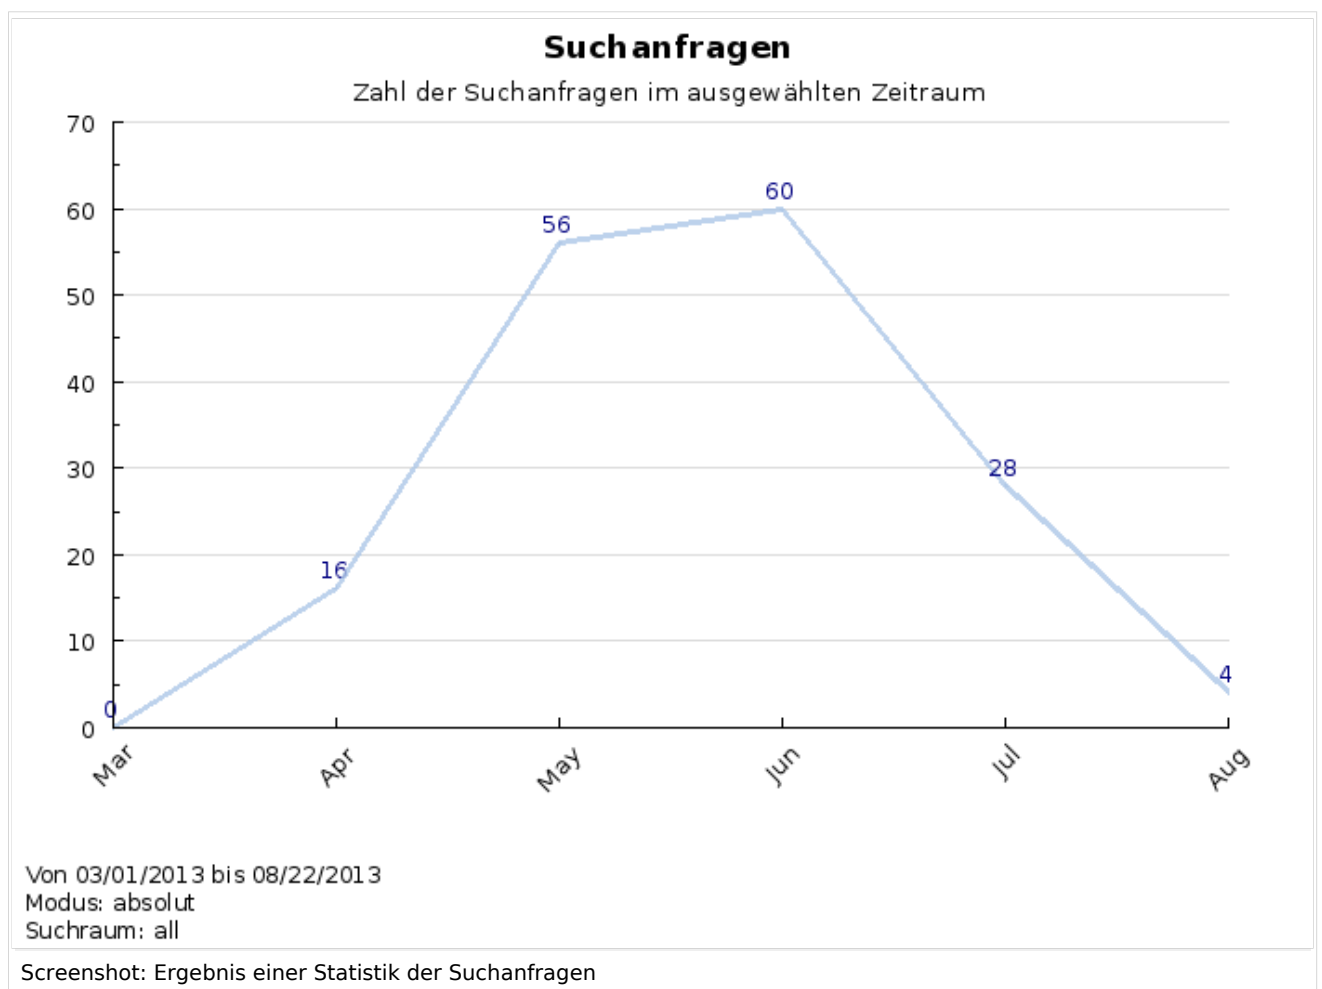

## Funktionen der Sucheinstellungen

---

**\*nicht mehr ab BS 2.23.3**

Administratoren können die folgenden Optionen wählen:

- Index neu erstellen
- Index löschen
- Index überschreiben

- Statistik: Hier kommen Sie zur übergreifenden Statistikfunktion. Neben anderen Anfragen können Sie sich auch eine Statistik über die Suchanfragen ausgeben lassen.

## Statistik ausgeben lassen

Klicken Sie auf die Statistikfunktion, werden Sie zu der allgemeinen Statistik auf der Spezialseite `Spezial:Erweiterte_Statistik` weitergeleitet.

Wählen Sie hier im ersten Schritt unter Datenbasis die Suchanfragen aus. Im zweiten Schritt haben sie dann die Möglichkeit den Zeitraum einzugrenzen.